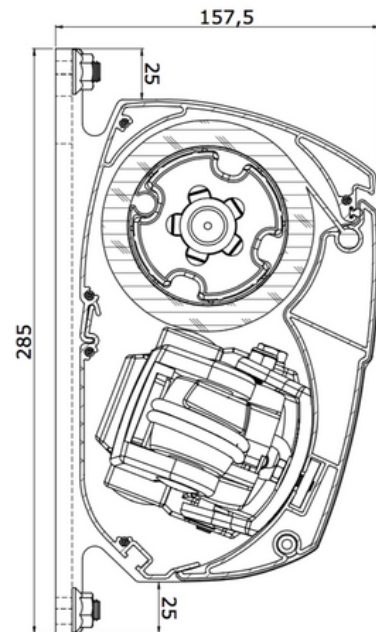

Producteigenschappen

- Materiaal:** Aluminium
- Type cassette:** Gesloten
- Maximale breedte:** 450 en 500cm (vaste maten)
- Maximale uitval:** 300 cm (vaste maat)
- Bediening:** Elektrisch
- Montage:** Wandmontage
- Windvast:** Windvast tot windkracht 4
- Fabrieksgarantie:** 5 jaar

Uitval

De Zon en Scherm Java ZS2147 is in schuine traploos te stellen van 5 tot 25°. Hoe schuiner de voorlijst wordt afgesteld, hoe korter de afstand is tussen de voorlijst en de gevel.

Schermdoorsnede [mm]

Kapsteen [mm]