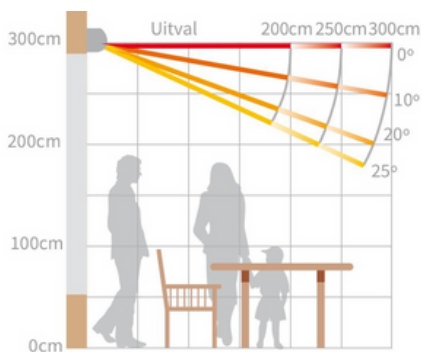

Productinformatie

De Zon en Scherm Java ZS2147 is een gesloten cassette. Dit houdt in dat de doekbuis volledig is opgesloten. Het zonwerende doek is zowel aan de boven- als onderzijde zo optimaal mogelijk beschermd tegen weersinvloeden.

Producteigenschappen

- Materiaal:** Aluminium
- Type cassette:** Gesloten
- Maximale breedte:** 450 en 500cm (vaste maten)
- Maximale uitval:** 300 cm (vaste maat)
- Bediening:** Elektrisch
- Montage:** Wandmontage
- Windvast:** Windvast tot windkracht 4
- Fabrieksgarantie:** 5 jaar

Uitval

De Zon en Scherm Java ZS2147 is in schuine traploos te stellen van 5 tot 25°. Hoe schuiner de voorlijst wordt afgesteld, hoe korter de afstand is tussen de voorlijst en de gevel.

Schermdoorsnede [mm]